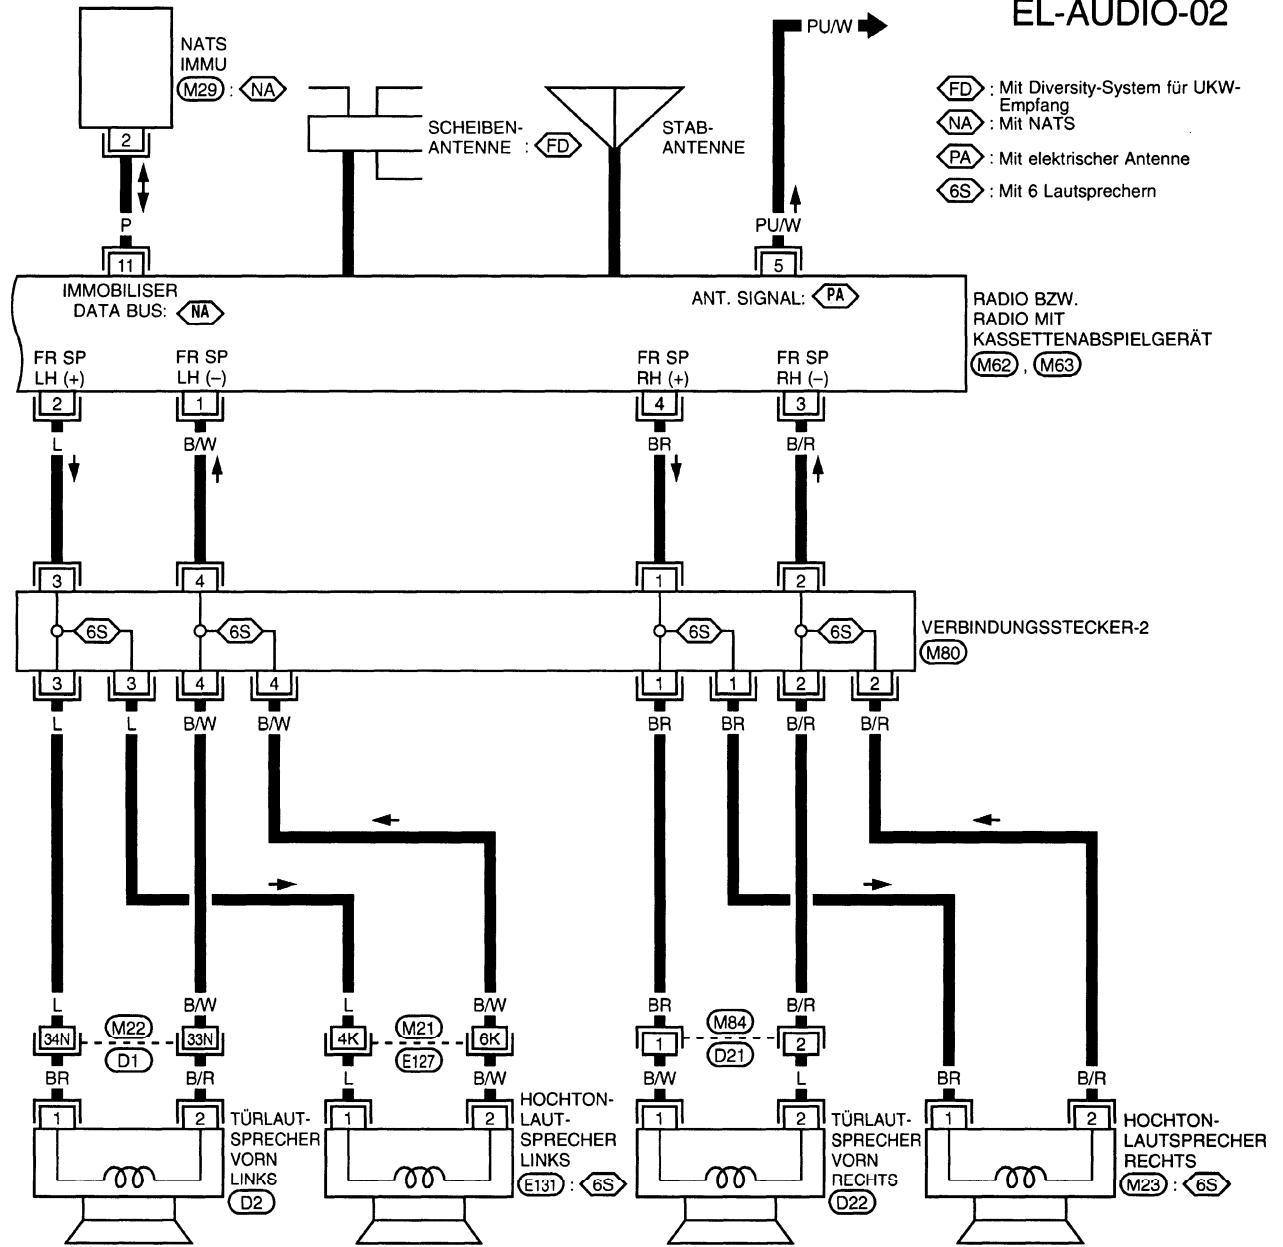

TONTRÄGER

Schaltplan – AUDIO –/Linkslenker

EL-AUDIO-01

Vgl. letzte Seite (Faltblatt).

- (M20) . (B19)
- (M21) . (E127)
- (M3)

TONTRÄGER

Schaltplan – AUDIO –/Linkslenker (Forts.)

EL-AUDIO-02

Vgl. letzte Seite (Faltblatt).

M21, E127

M22, D1

TEL660A