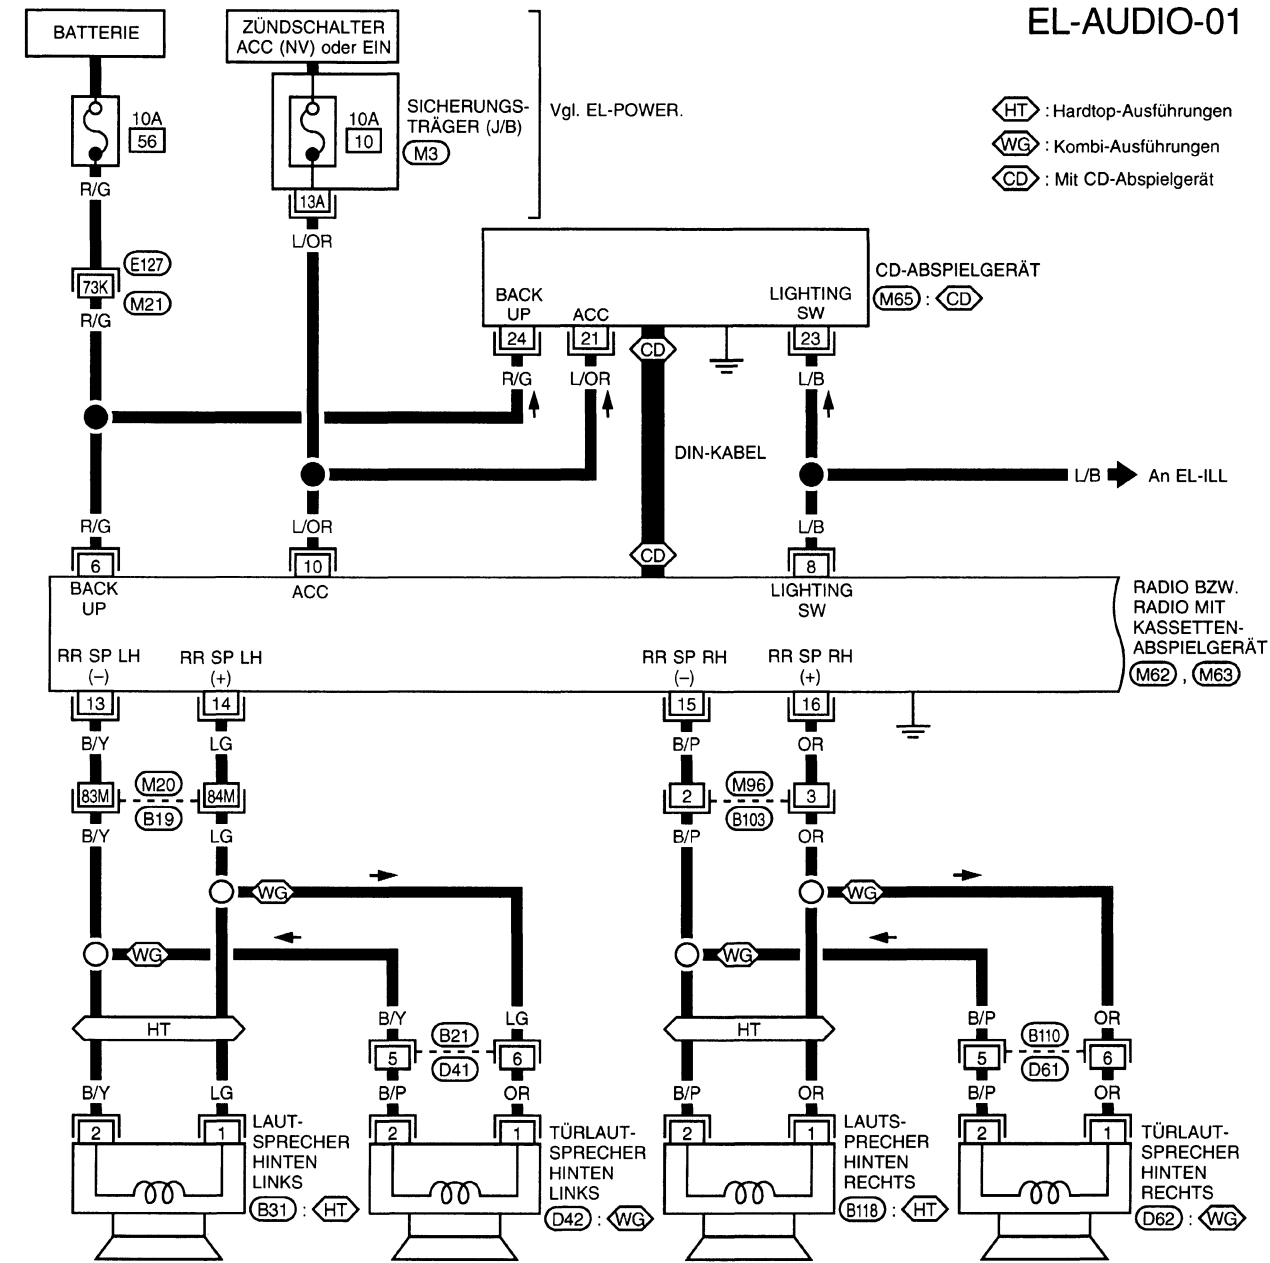

TONTRÄGER

Schaltplan – AUDIO –/Linkslenker

EL-AUDIO-01

Vgl. letzte Seite (Faltblatt).

- (M20) . (B19)
- (M21) . (E127)
- (M3)

TONTRÄGER

Schaltplan – AUDIO –/Linkslenker (Forts.)

EL-AUDIO-02

Vgl. letzte Seite (Faltblatt).

M21, E127

M22, D1

TEL660A