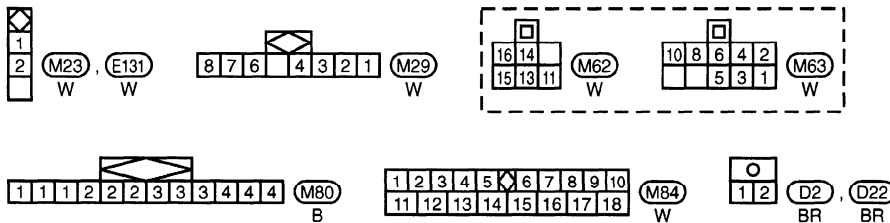

TONTRÄGER

Schaltplan – AUDIO –/Linkslenker

EL-AUDIO-01

Vgl. letzte Seite (Faltblatt).

- (M20) . (B19)
- (M21) . (E127)
- (M3)

TONTRÄGER

Schaltplan – AUDIO –/Linkslenker (Forts.)

EL-AUDIO-02

Vgl. letzte Seite (Faltblatt).

M21, E127

M22, D1

TEL660A