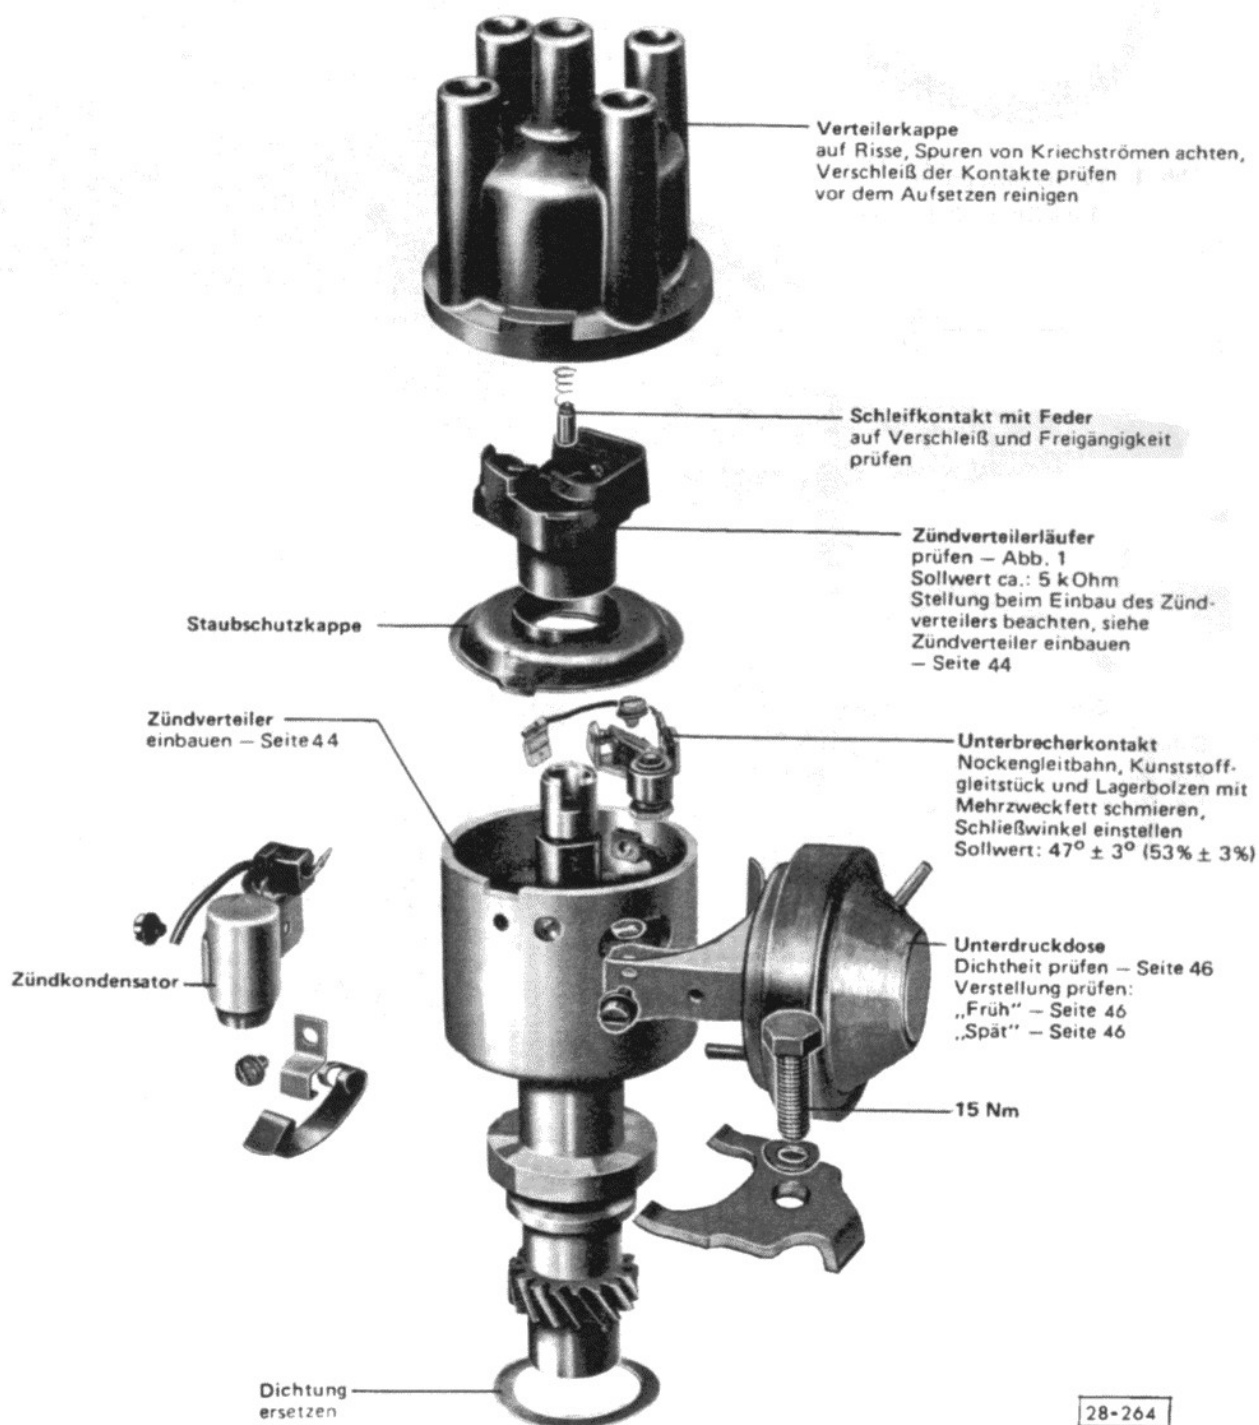

## 12 V – ZÜNDVERTEILER INSTAND SETZEN

Tabelle: Zündverteiler und Einstellung – Seite 43

Zündzeitpunkt einstellen – Seite 45

Zündverteiler, Fliehkraftverstellung prüfen – Seite 45

Zündungstester anschließen – Seite 45

28-264